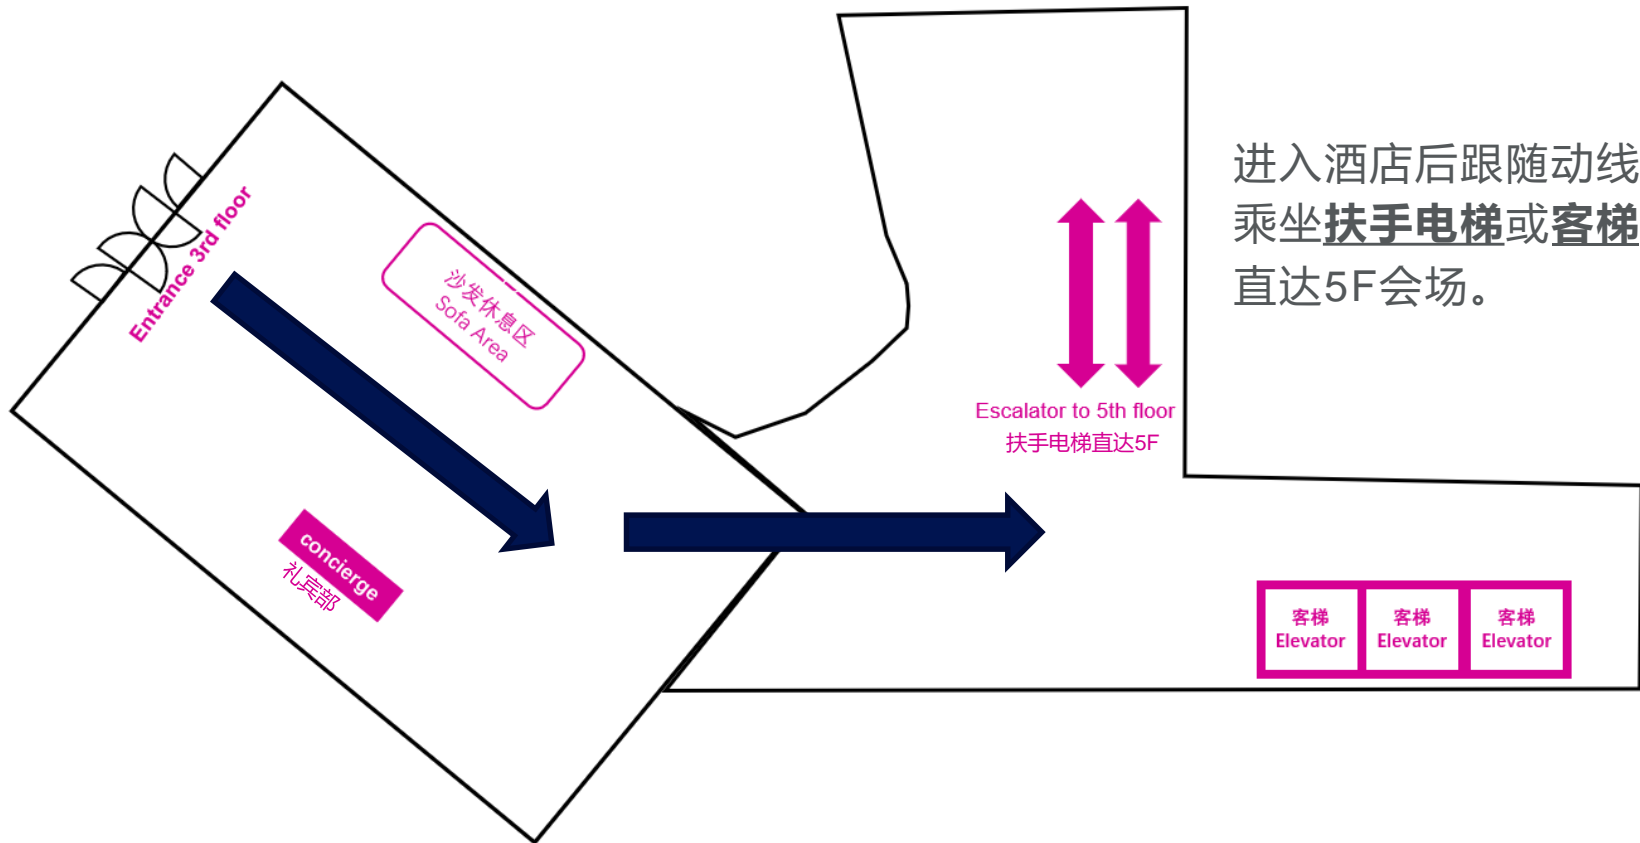

3楼 酒店到达大堂 3/F Arrive at the concierge

进入酒店后跟随动线，
乘坐**扶手电梯**或**客梯**
直达5F会场。